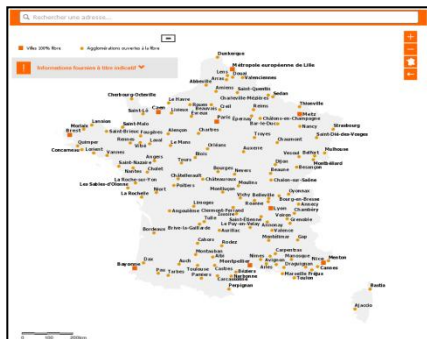

Réunion Publique FTTH - Arbouans

21.03.2019

— la fibre —

Le déploiement vision technique

Le déploiement vision usager

<https://reseaux.orange.fr/cartes-de-couverture/fibre-optique>

Carte de couverture de la Fibre Orange

La Fibre,
100%
Fibre

<https://reseaux.orange.fr/cartes-de-couverture/fibre-optique>

Zoomez en partant de la carte de France ou mentionnez directement votre adresse dans la zone de recherche

S'informer sur l'arrivée de la Fibre