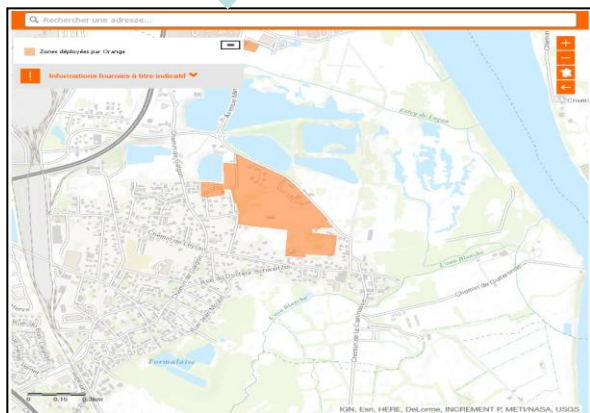

Réunion Publique FTTH - Arbouans

21.03.2019

— la fibre —

Le déploiement vision technique

Le déploiement vision usager

<https://reseaux.orange.fr/cartes-de-couverture/fibre-optique>

Carte de couverture de la Fibre Orange

La Fibre,
100%
Fibre

<https://reseaux.orange.fr/cartes-de-couverture/fibre-optique>

Zoomez en partant de la carte de France ou mentionnez directement votre adresse dans la zone de recherche

S'informer sur l'arrivée de la Fibre