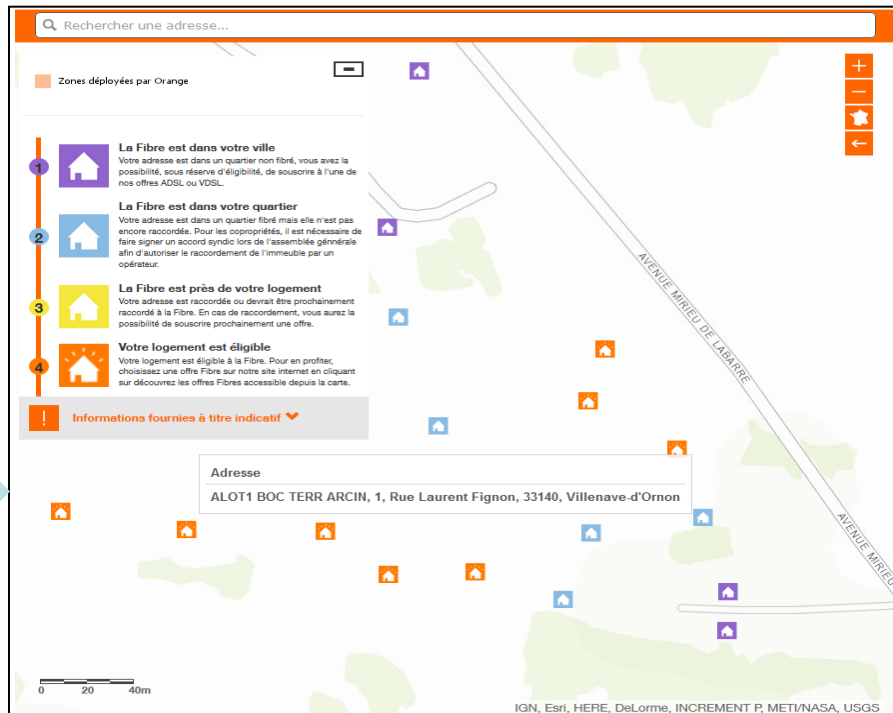

Réunion Publique FTTH - Arbouans

21.03.2019

— la fibre —

Le déploiement vision technique

Le déploiement vision usager

<https://reseaux.orange.fr/cartes-de-couverture/fibre-optique>

Carte de couverture de la Fibre Orange

La Fibre,
100%
Fibre

<https://reseaux.orange.fr/cartes-de-couverture/fibre-optique>

Zoomez en partant de la carte de France ou mentionnez directement votre adresse dans la zone de recherche

S'informer sur l'arrivée de la Fibre

En route pour la Fibre !

Restez informé à chaque étape du raccordement

Pour en savoir plus sur l'arrivée de la Fibre jusqu'à votre logement, inscrivez-vous en complétant ce formulaire. C'est simple et rapide !